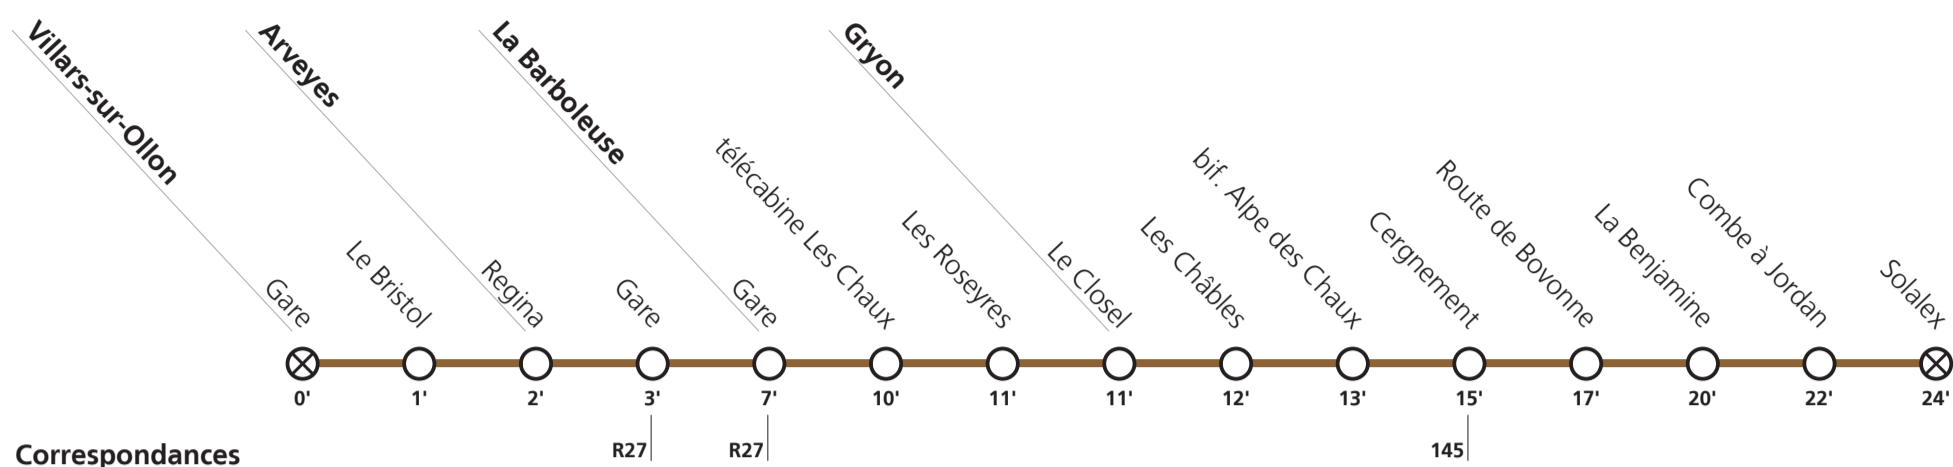

**161****→ Solalex**

⊗ **Arrêt sur demande:** - Pour monter: sur le quai, appuyez sur le bouton correspondant à votre direction (dans les haltes non équipées, faire signe au conducteur)
 - Pour descendre: appuyez sur le bouton à bord après avoir franchi l'arrêt précédent.

Tous les jours en saison d'été (03.06-18.09)

Villars-sur-Ollon	Gare	08:31	09:31	11:31	12:31	14:31	15:31	17:31	18:31
	Le Bristol	08:32	09:32	11:32	12:32	14:32	15:32	17:32	18:32
Arveyes	Regina	08:33	09:33	11:33	12:33	14:33	15:33	17:33	18:33
	Gare	08:34	09:34	11:34	12:34	14:34	15:34	17:34	18:34
La Barboleuse	Gare	08:40	09:38	11:40	12:38	14:40	15:38	17:40	18:38
	télécabine Les Chaux	08:41		11:41		14:41		17:41	
	Les Roseyres	08:42		11:42		14:42		17:42	
Gryon	Le Closel	08:42		11:42		14:42		17:42	
	Les Châbles	08:43		11:43		14:43		17:43	
	bif. Alpe des Chaux	08:44		11:44		14:44		17:44	
	Cergnement	08:46		11:46		14:46		17:46	
	Route de Bovonne	08:48		11:48		14:48		17:48	
	La Benjamine	08:51		11:51		14:51		17:51	
	Combe à Jordan	08:53		11:53		14:53		17:53	
	Solalex	08:55		11:55		14:55		17:55	

Tous les jours en saison d'été (03.06-18.09)

Gryon	Solalex		09:02	12:02	15:02	18:02			
	Combe à Jordan		09:04	12:04	15:04	18:04			
	La Benjamine		09:06	12:06	15:06	18:06			
	Route de Bovonne		09:09	12:09	15:09	18:09			
	Cergnement		09:10	12:10	15:10	18:10			
	bif. Alpe des Chaux		09:11	12:11	15:11	18:11			
	Les Châbles		09:12	12:12	15:12	18:12			
	Le Closel		09:13	12:13	15:13	18:13			
	La Barboleuse	Les Roseyres		09:14	12:14	15:14	18:14		
télécabine Les Chaux			09:15	12:15	15:15	18:15			
Gare		08:19	09:19	11:19	12:19	14:19	15:19	17:19	18:19
Arveyes	Gare	08:22	09:22	11:22	12:22	14:22	15:22	17:22	18:22
	Regina	08:23	09:23	11:23	12:23	14:23	15:23	17:23	18:23
Villars-sur-Ollon	Le Bristol	08:24	09:24	11:24	12:24	14:24	15:24	17:24	18:24
	Gare	08:25	09:25	11:25	12:25	14:25	15:25	17:25	18:25