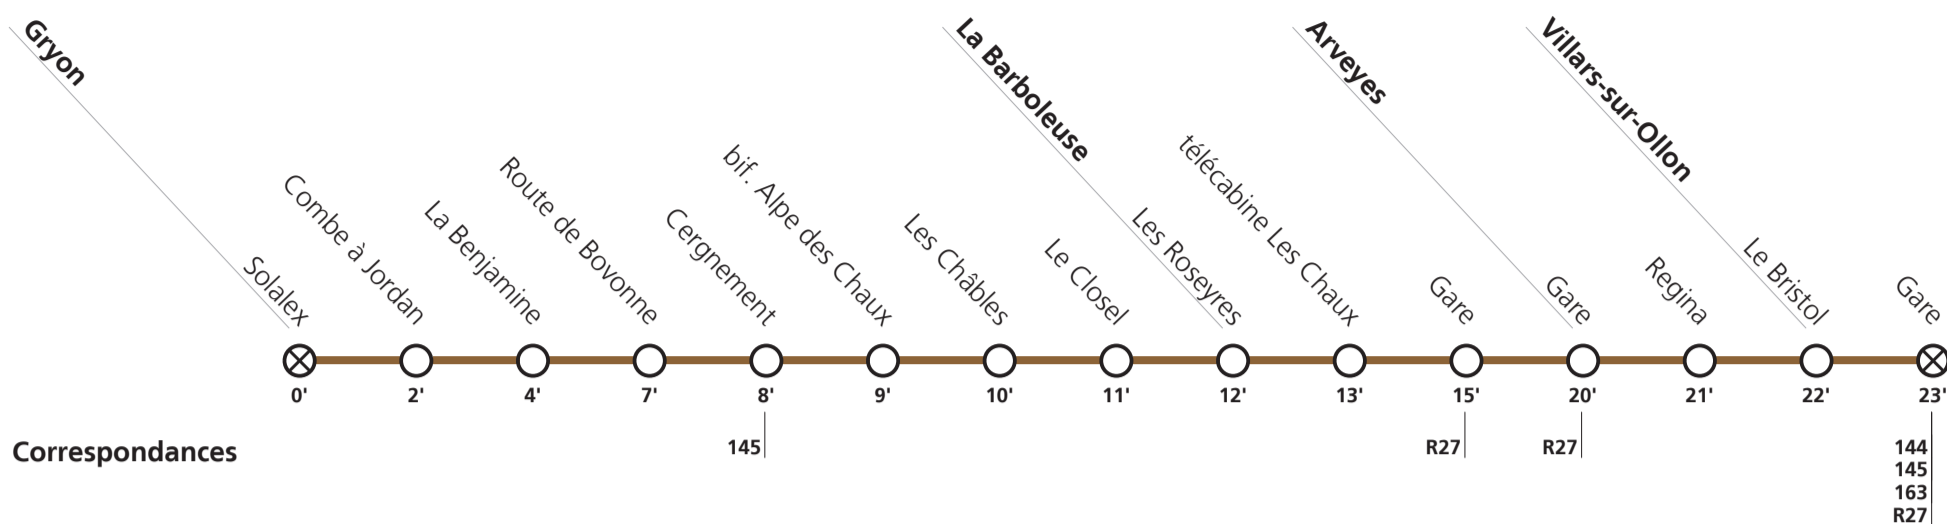

Tous les jours en saison d'été (03.06-18.09)

Villars-sur-Ollon	Gare	08:31	09:31	11:31	12:31	14:31	15:31	17:31	18:31
	Le Bristol	08:32	09:32	11:32	12:32	14:32	15:32	17:32	18:32
Arveyes	Regina	08:33	09:33	11:33	12:33	14:33	15:33	17:33	18:33
	Gare	08:34	09:34	11:34	12:34	14:34	15:34	17:34	18:34
La Barboleuse	Gare	08:40	09:38	11:40	12:38	14:40	15:38	17:40	18:38
	télécabine Les Chaux	08:41		11:41		14:41		17:41	
	Les Roseyres	08:42		11:42		14:42		17:42	
Gryon	Le Closel	08:42		11:42		14:42		17:42	
	Les Châbles	08:43		11:43		14:43		17:43	
	bif. Alpe des Chaux	08:44		11:44		14:44		17:44	
	Cergnement	08:46		11:46		14:46		17:46	
	Route de Bovonne	08:48		11:48		14:48		17:48	
	La Benjamine	08:51		11:51		14:51		17:51	
	Combe à Jordan	08:53		11:53		14:53		17:53	
	Solalex	08:55		11:55		14:55		17:55	

Horaires valables du 11 décembre 2022 au 9 décembre 2023.

Téléchargez
l'App TPC

**161**

→ Villars sur Ollon

⊗ **Arrêt sur demande:** - Pour monter: sur le quai, appuyez sur le bouton correspondant à votre direction (dans les haltes non équipées, faire signe au conducteur)
 - Pour descendre: appuyez sur le bouton à bord après avoir franchi l'arrêt précédent.

Tous les jours en saison d'été (03.06-18.09)

Gryon	Solalex		09:02	12:02	15:02	18:02			
	Combe à Jordan		09:04	12:04	15:04	18:04			
	La Benjamine		09:06	12:06	15:06	18:06			
	Route de Bovonne		09:09	12:09	15:09	18:09			
	Cergnement		09:10	12:10	15:10	18:10			
	bif. Alpe des Chaux		09:11	12:11	15:11	18:11			
	Les Châbles		09:12	12:12	15:12	18:12			
	Le Closel		09:13	12:13	15:13	18:13			
	La Barboleuse	Les Roseyres		09:14	12:14	15:14	18:14		
télécabine Les Chaux			09:15	12:15	15:15	18:15			
Gare		08:19	09:19	11:19	12:19	14:19	15:19	17:19	18:19
Arveyes	Gare	08:22	09:22	11:22	12:22	14:22	15:22	17:22	18:22
	Regina	08:23	09:23	11:23	12:23	14:23	15:23	17:23	18:23
Villars-sur-Ollon	Le Bristol	08:24	09:24	11:24	12:24	14:24	15:24	17:24	18:24
	Gare	08:25	09:25	11:25	12:25	14:25	15:25	17:25	18:25