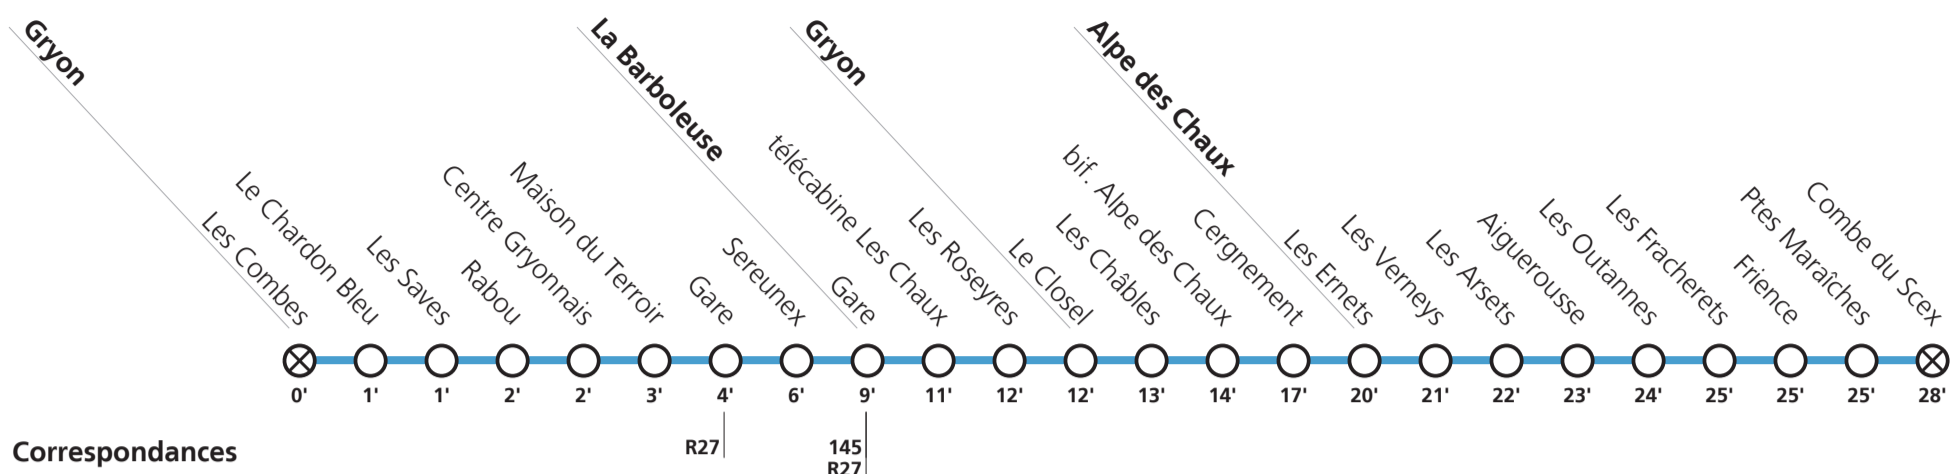

Horaire valable du 17 décembre 2022 au 10 avril 2023.

Téléchargez
l'App TPC

**165**

→ Alpe des Chaux Combe du Scex

⊗ **Arrêt sur demande:** - Pour monter: sur le quai, appuyez sur le bouton correspondant à votre direction (dans les haltes non équipées, faire signe au conducteur)
 - Pour descendre: appuyez sur le bouton à bord après avoir franchi l'arrêt précédent.