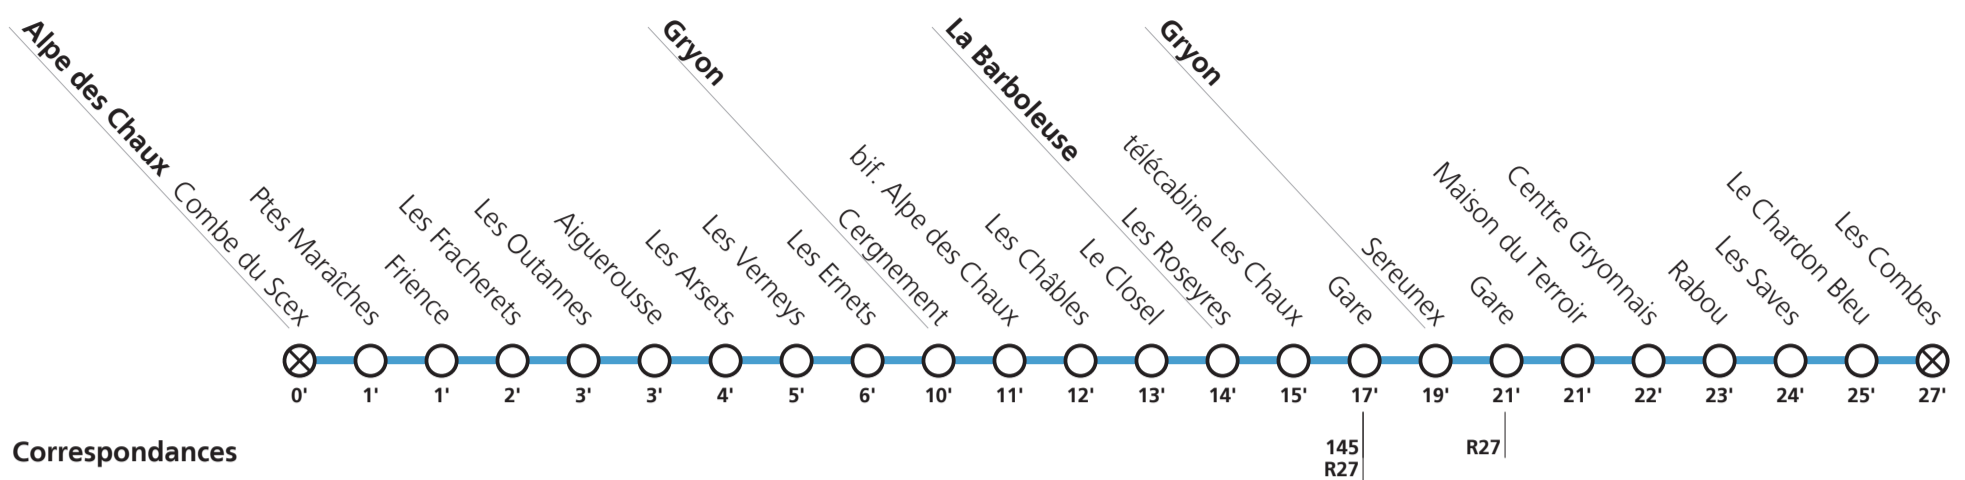

Horaire valable du 01 juillet 2023 au 20 août 2023.

**Téléchargez
l'App TPC**

**165**

→ Gryon Les Combes

**Correspondances**

⊗ **Arrêt sur demande:** - Pour monter: sur le quai, appuyez sur le bouton correspondant à votre direction (dans les haltes non équipées, faire signe au conducteur)
 - Pour descendre: appuyez sur le bouton à bord après avoir franchi l'arrêt précédent.