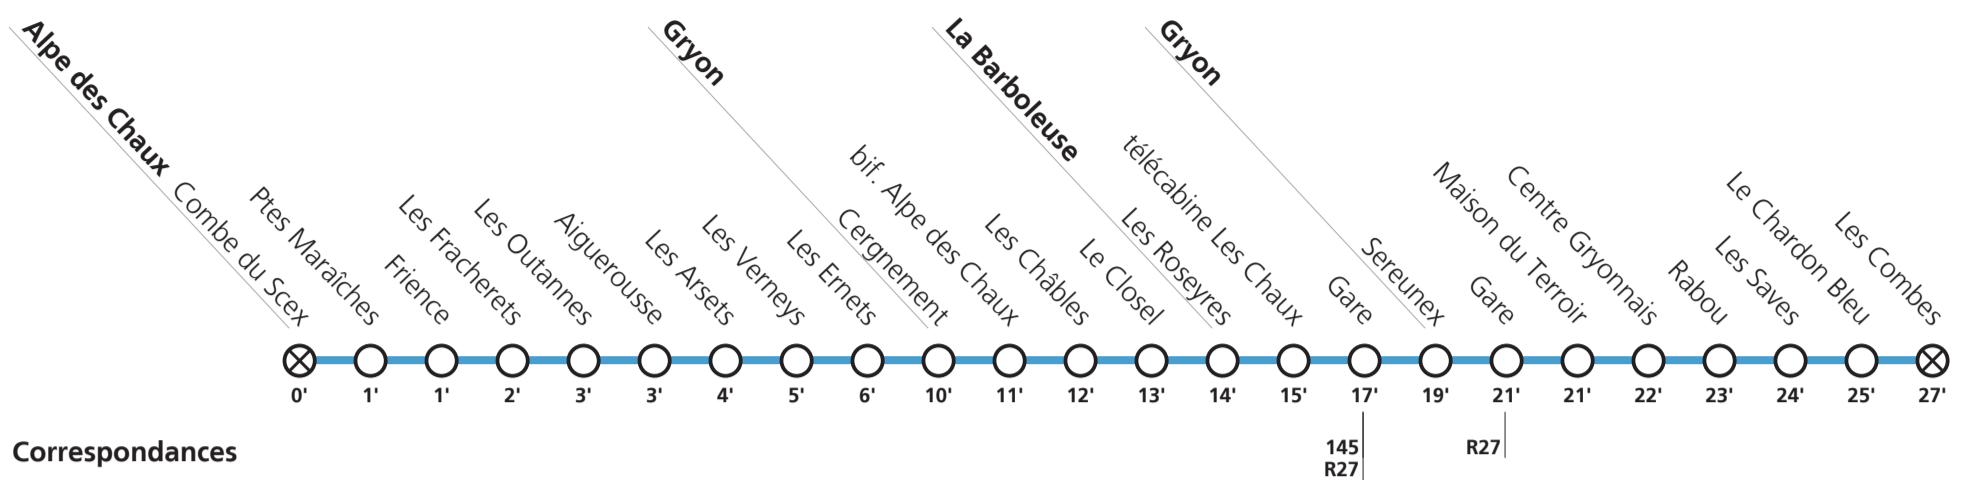

Horaire valable du 17 décembre 2022 au 10 avril 2023.

Téléchargez
l'App TPC

**165**

→ Gryon Les Combes

⊗ **Arrêt sur demande:** - Pour monter: sur le quai, appuyez sur le bouton correspondant à votre direction (dans les haltes non équipées, faire signe au conducteur)
- Pour descendre: appuyez sur le bouton à bord après avoir franchi l'arrêt précédent.