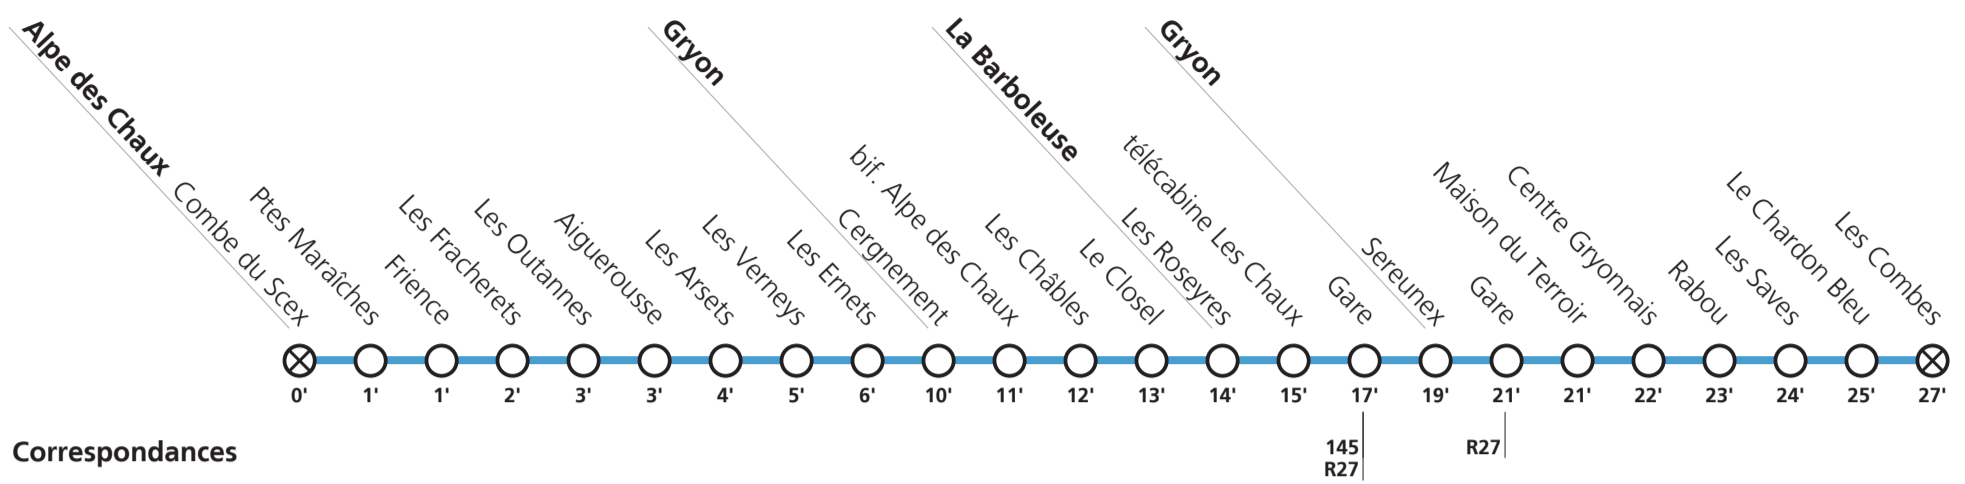

165

→ Gryon Les Combes

Correspondances

⊗ **Arrêt sur demande:** - Pour monter: sur le quai, appuyez sur le bouton correspondant à votre direction (dans les haltes non équipées, faire signe au conducteur)
- Pour descendre: appuyez sur le bouton à bord après avoir franchi l'arrêt précédent.

Samedi, dimanche et fêtes générales du 17.12.2022 au 10.04.2023

		1]	1]	1]		1]		1]		1]		1]		1]		1]	
Alpe des Chaux	Combe du Scex	06:56	08:00	09:00	09:30	10:00	10:30	11:00	11:30	12:00	12:30	13:00	13:30	14:00	14:30	15:00	15:30
	Ptes Maraîches	06:57	08:01	09:01	09:31	10:01	10:31	11:01	11:31	12:01	12:31	13:01	13:31	14:01	14:31	15:01	15:31
	Les Fracherets	06:58	08:02	09:02	09:32	10:02	10:32	11:02	11:32	12:02	12:32	13:02	13:32	14:02	14:32	15:02	15:32
	Aiguerousse	06:59	08:03	09:03	09:33	10:03	10:33	11:03	11:33	12:03	12:33	13:03	13:33	14:03	14:33	15:03	15:33
	Les Verneys	07:01	08:05	09:05	09:35	10:05	10:35	11:05	11:35	12:05	12:35	13:05	13:35	14:05	14:35	15:05	15:35
Gryon	Cergnement	07:06	08:10	09:10	09:40	10:10	10:40	11:10	11:40	12:10	12:40	13:10	13:40	14:10	14:40	15:10	15:40
	bif. Alpe des Chaux	07:07	08:11	09:11	09:41	10:11	10:41	11:11	11:41	12:11	12:41	13:11	13:41	14:11	14:41	15:11	15:41
	Le Closel	07:09	08:13	09:13	09:43	10:13	10:43	11:13	11:43	12:13	12:43	13:13	13:43	14:13	14:43	15:13	15:43
La Barboleuse	Gare	07:20	08:19	09:19	09:48	10:19	10:48	11:19	11:48	12:19	12:48	13:19	13:48	14:19	14:48	15:19	15:48
Gryon	Sereunex			09:49		10:49		11:49		12:49		13:49		14:49		15:49	
	Gare			09:51		10:51		11:51		12:51		13:51		14:51		15:51	
	Maison du Terroir			09:51		10:51		11:51		12:51		13:51		14:51		15:51	
	Centre Gryonnais			09:52		10:52		11:52		12:52		13:52		14:52		15:52	
	Le Chardon Bleu			09:55		10:55		11:55		12:55		13:55		14:55		15:55	
	Les Combes			09:57		10:57		11:57		12:57		13:57		14:57		15:57	
Alpe des Chaux	Combe du Scex	16:00	16:30	17:00	17:30	18:00	19:00										
	Ptes Maraîches	16:01	16:31	17:01	17:31	18:01	19:01										
	Les Fracherets	16:02	16:32	17:02	17:32	18:02	19:02										
	Aiguerousse	16:03	16:33	17:03	17:33	18:03	19:03										
	Les Verneys	16:05	16:35	17:05	17:35	18:05	19:05										
Gryon	Cergnement	16:10	16:40	17:10	17:40	18:10	19:10										
	bif. Alpe des Chaux	16:11	16:41	17:11	17:41	18:11	19:11										
	Le Closel	16:13	16:43	17:13	17:43	18:13	19:13										
La Barboleuse	Gare	16:19	16:48	17:19	17:48	18:19	19:19										
Gryon	Sereunex		16:49		17:49												
	Gare		16:51		17:51												
	Maison du Terroir		16:51		17:51												
	Centre Gryonnais		16:52		17:52												
	Le Chardon Bleu		16:55		17:55												
	Les Combes		16:57		17:57												

1] départ assuré par la ligne 145

📱 Demander le passage du bus via l'app "TPC Mobile" ou par téléphone 30 minutes avant le départ (+41 24 468 05 50).
Pour la descente, s'adresser au conducteur dès la montée dans le bus.

Fêtes générales: 1er et 2 janvier (Nouvel An), 7 avril (Vendredi-Saint), 10 avril (Lundi de Pâques), 18 mai (Ascension),
29 mai (Lundi de Pentecôte), 1er août (Fête Nationale), 25 et 26 décembre (Noël).

Horaire valable du 17 décembre 2022 au 10 avril 2023.

Téléchargez
l'App TPC