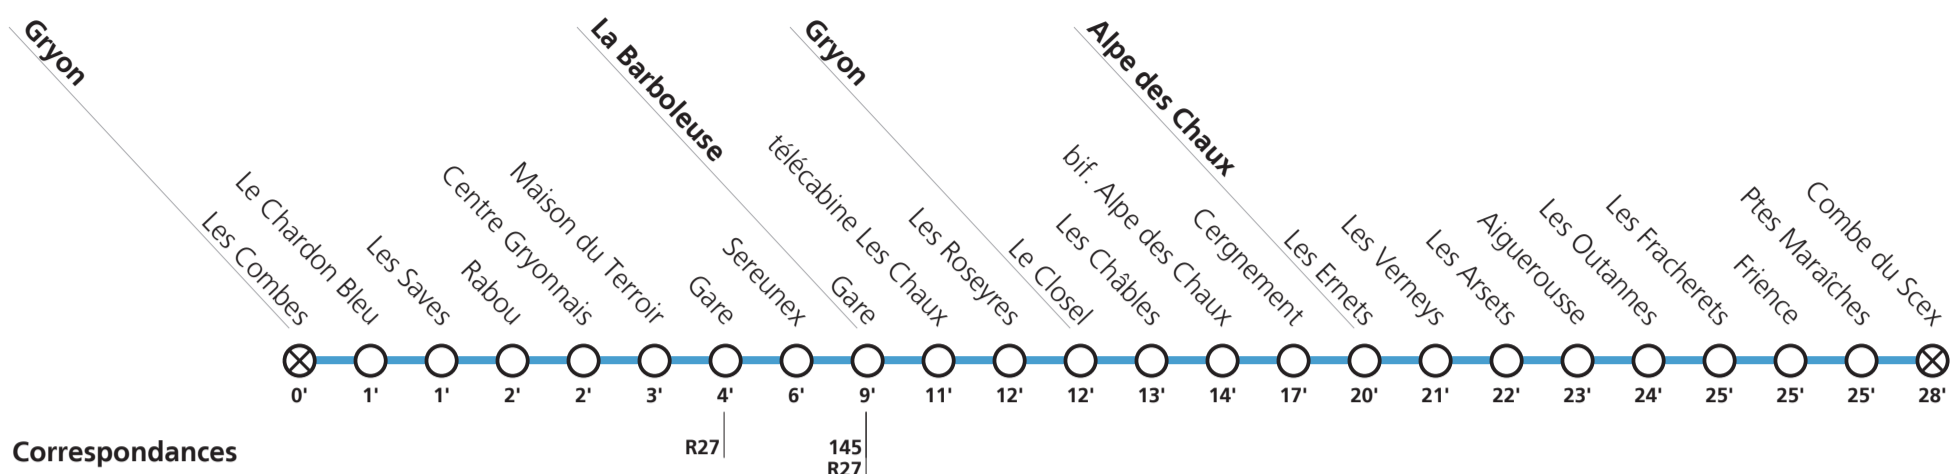

Horaire valable du 17 décembre 2022 au 10 avril 2023.

Téléchargez l'App TPC

**165**

→ Alpe des Chaux Combe du Scex

⊗ **Arrêt sur demande:** - Pour monter: sur le quai, appuyez sur le bouton correspondant à votre direction (dans les haltes non équipées, faire signe au conducteur)
 - Pour descendre: appuyez sur le bouton à bord après avoir franchi l'arrêt précédent.

Lundi-vendredi, sauf fêtes générales**du 01.07.2023 au 20.08.2023**

		1]		1]		1]		1]		1]		1]		
Gryon	Les Combes	08:29	09:29	11:29	12:29	14:29	15:29	17:29	18:29					
	Le Chardon Bleu	08:29	09:29	11:29	12:29	14:29	15:29	17:29	18:29					
	Centre Gryonnais	08:31	09:31	11:31	12:31	14:31	15:31	17:31	18:31					
	Maison du Terroir	08:32	09:32	11:32	12:32	14:32	15:32	17:32	18:32					
	Gare	08:33	09:33	11:33	12:33	14:33	15:33	17:33	18:33					
	Sereunex	08:35	09:35	11:35	12:35	14:35	15:35	17:35	18:35					
La Barboleuse	Gare	07:39	08:39	09:39	10:39	11:39	12:39	13:39	14:39	15:39	16:39	17:39	18:39	19:39
Gryon	Le Closel	07:41	08:41	09:41	10:41	11:41	12:41	13:41	14:41	15:41	16:41	17:41	18:41	19:41
	bif. Alpe des Chaux	07:43	08:43	09:43	10:43	11:43	12:43	13:43	14:43	15:43	16:43	17:43	18:43	19:43
	Cergnement	07:46	08:46	09:46	10:46	11:46	12:46	13:46	14:46	15:46	16:46	17:46	18:46	19:46
Alpe des Chaux	Les Ernets	07:49	08:49	09:49	10:49	11:49	12:49	13:49	14:49	15:49	16:49	17:49	18:49	19:49
	Les Verneys	07:50	08:50	09:50	10:50	11:50	12:50	13:50	14:50	15:50	16:50	17:50	18:50	19:50
	Aiguerousse	07:52	08:52	09:52	10:52	11:52	12:52	13:52	14:52	15:52	16:52	17:52	18:52	19:52
	Les Fracherets	07:54	08:54	09:54	10:54	11:54	12:54	13:54	14:54	15:54	16:54	17:54	18:54	19:54
	Combe du Scex	07:57	08:57	09:57	10:57	11:57	12:57	13:57	14:57	15:57	16:57	17:57	18:57	19:57