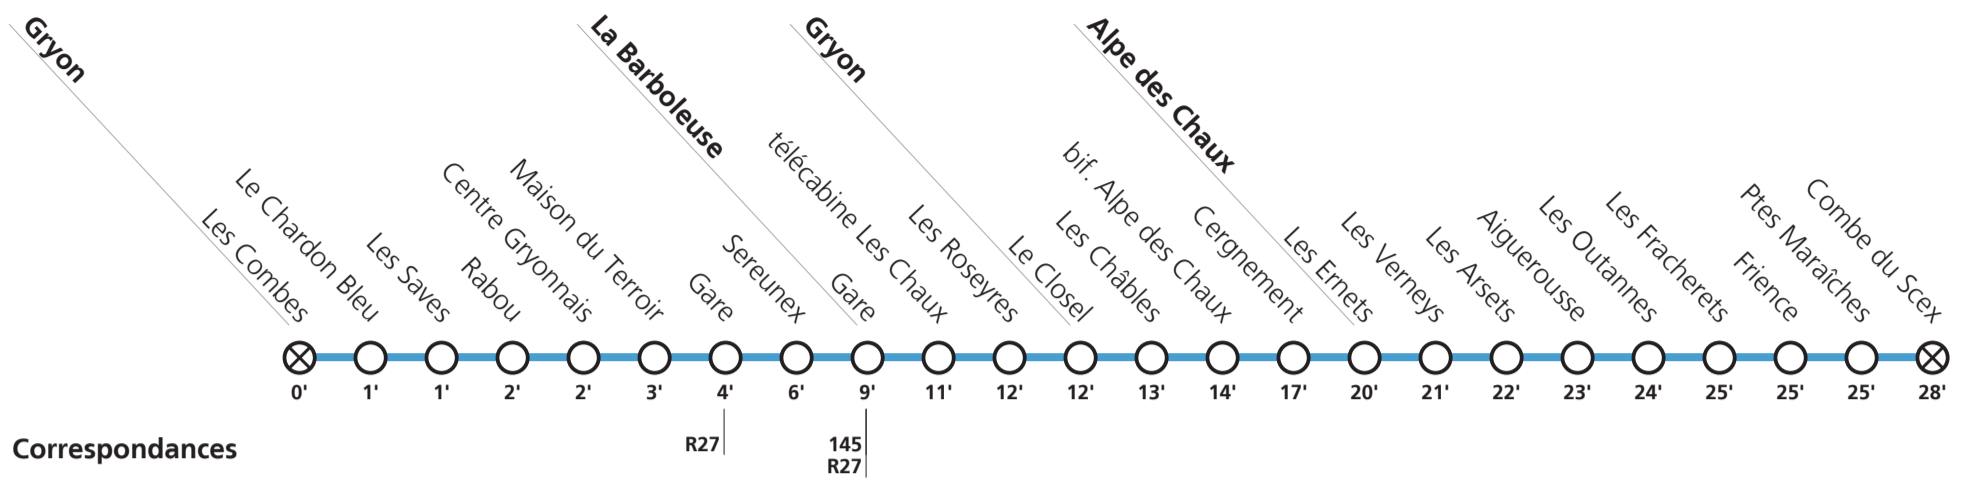

**165**

→ Alpe des Chaux Combe du Scex

⊗ **Arrêt sur demande:** - Pour monter: sur le quai, appuyez sur le bouton correspondant à votre direction (dans les haltes non équipées, faire signe au conducteur)
 - Pour descendre: appuyez sur le bouton à bord après avoir franchi l'arrêt précédent.