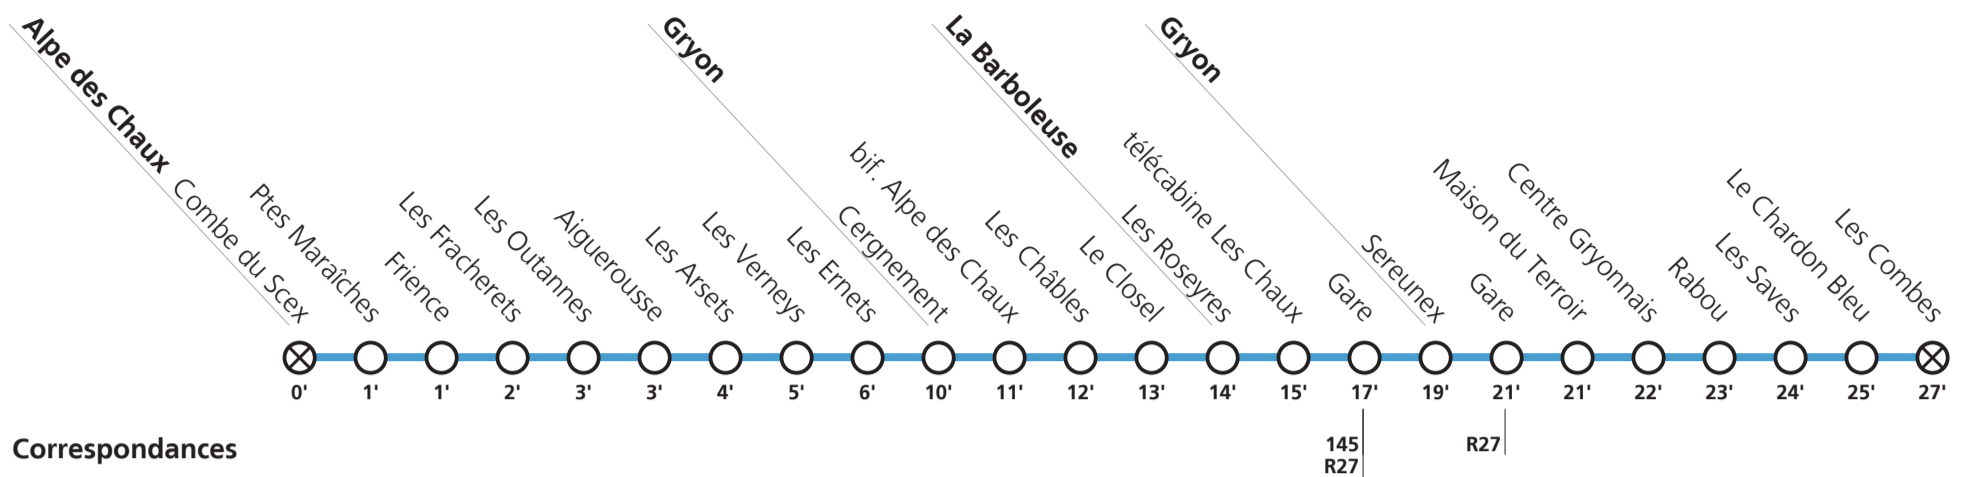

Horaire valable du 01 juillet 2023 au 20 août 2023.

**Téléchargez
l'App TPC**

**165**

→ Gryon Les Combes

⊗ **Arrêt sur demande:** - Pour monter: sur le quai, appuyez sur le bouton correspondant à votre direction (dans les haltes non équipées, faire signe au conducteur)
- Pour descendre: appuyez sur le bouton à bord après avoir franchi l'arrêt précédent.