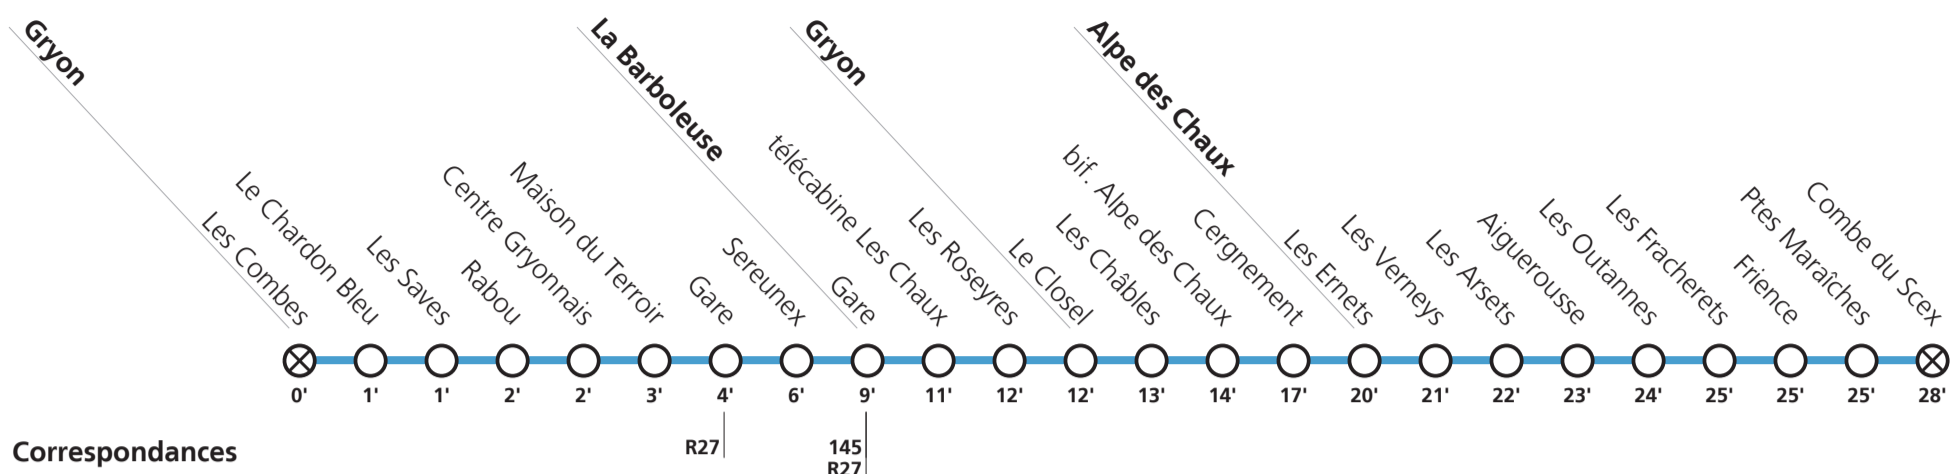

Horaire valable du 01 juillet 2023 au 20 août 2023.

**Téléchargez
l'App TPC**

**165**

→ Alpe des Chaux Combe du Scex

⊗ **Arrêt sur demande:** - Pour monter: sur le quai, appuyez sur le bouton correspondant à votre direction (dans les haltes non équipées, faire signe au conducteur)
 - Pour descendre: appuyez sur le bouton à bord après avoir franchi l'arrêt précédent.

Samedi, dimanche et fêtes générales

du 01.07.2023 au 20.08.2023

		1]		1]		1]		1]		1]		1]		
Gryon	Les Combes	08:29	09:29	11:29	12:29	14:29	15:29	17:29	18:29					
	Le Chardon Bleu	08:29	09:29	11:29	12:29	14:29	15:29	17:29	18:29					
	Centre Gryonnais	08:31	09:31	11:31	12:31	14:31	15:31	17:31	18:31					
	Maison du Terroir	08:32	09:32	11:32	12:32	14:32	15:32	17:32	18:32					
	Gare	08:33	09:33	11:33	12:33	14:33	15:33	17:33	18:33					
	Sereunex	08:35	09:35	11:35	12:35	14:35	15:35	17:35	18:35					
La Barboleuse	Gare	07:39	08:39	09:39	10:39	11:39	12:39	13:39	14:39	15:39	16:39	17:39	18:39	19:39
Gryon	Le Closel	07:41	08:41	09:41	10:41	11:41	12:41	13:41	14:41	15:41	16:41	17:41	18:41	19:41
	bif. Alpe des Chaux	07:43	08:43	09:43	10:43	11:43	12:43	13:43	14:43	15:43	16:43	17:43	18:43	19:43
	Cergnement	07:46	08:46	09:46	10:46	11:46	12:46	13:46	14:46	15:46	16:46	17:46	18:46	19:46
Alpe des Chaux	Les Ernets	07:49	08:49	09:49	10:49	11:49	12:49	13:49	14:49	15:49	16:49	17:49	18:49	19:49
	Les Verneys	07:50	08:50	09:50	10:50	11:50	12:50	13:50	14:50	15:50	16:50	17:50	18:50	19:50
	Aiguerousse	07:52	08:52	09:52	10:52	11:52	12:52	13:52	14:52	15:52	16:52	17:52	18:52	19:52
	Les Fracherets	07:54	08:54	09:54	10:54	11:54	12:54	13:54	14:54	15:54	16:54	17:54	18:54	19:54
	Combe du Scex	07:57	08:57	09:57	10:57	11:57	12:57	13:57	14:57	15:57	16:57	17:57	18:57	19:57